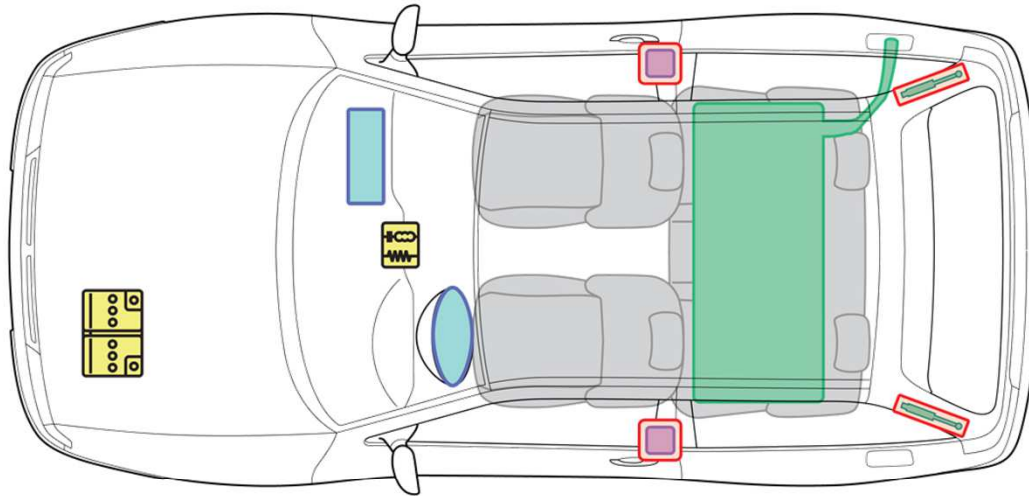

Ibiza

(3-Türer, 1993-1999)

Legende

	Airbag		Karosserie- verstärkung		Steuergerät für Airbag
	Gas generator		Überoll- schutz		Batterie
	Gurtstraffer		Gasdruck- dämpfer		Kraftstoff- tank

Ibiza (3 Türer)