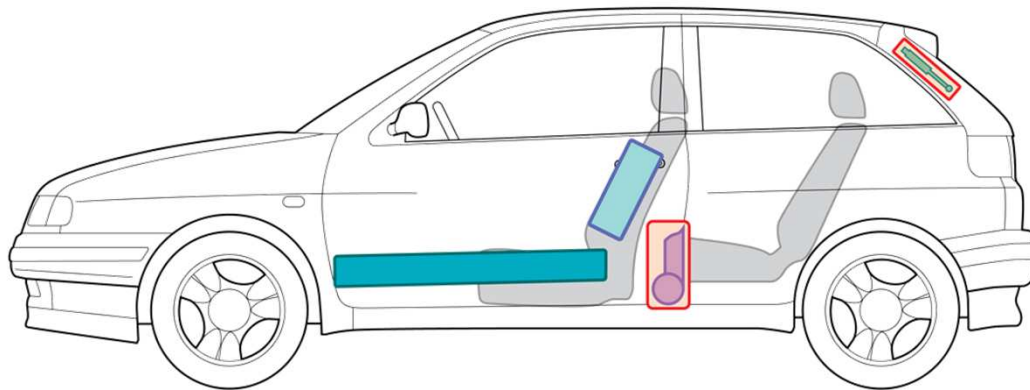

Ibiza

(3-Türer, 1993-1999)

Legende

	Airbag		Karosserie- verstärkung		Steuergerät für Airbag
	Gas generator		Überoll- schutz		Batterie
	Gurtstraffer		Gasdruck- dämpfer		Kraftstoff- tank

Ibiza (3 Türer)