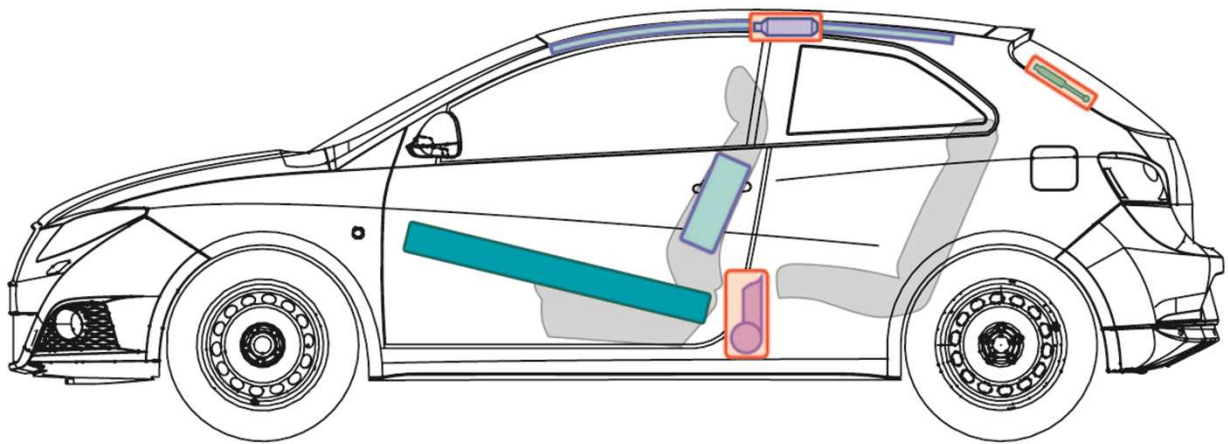

Ibiza

(3 Tüerer, ab 2016)

Legende

	Airbag		Karosserie- verstärkung		Steuergerät für Airbag
	Gas generator		Überoll- schutz		Batterie
	Gurtstraffer		Gasdruck- dämpfer		Kraftstoff- tank

Ibiza (3 Tüerer)