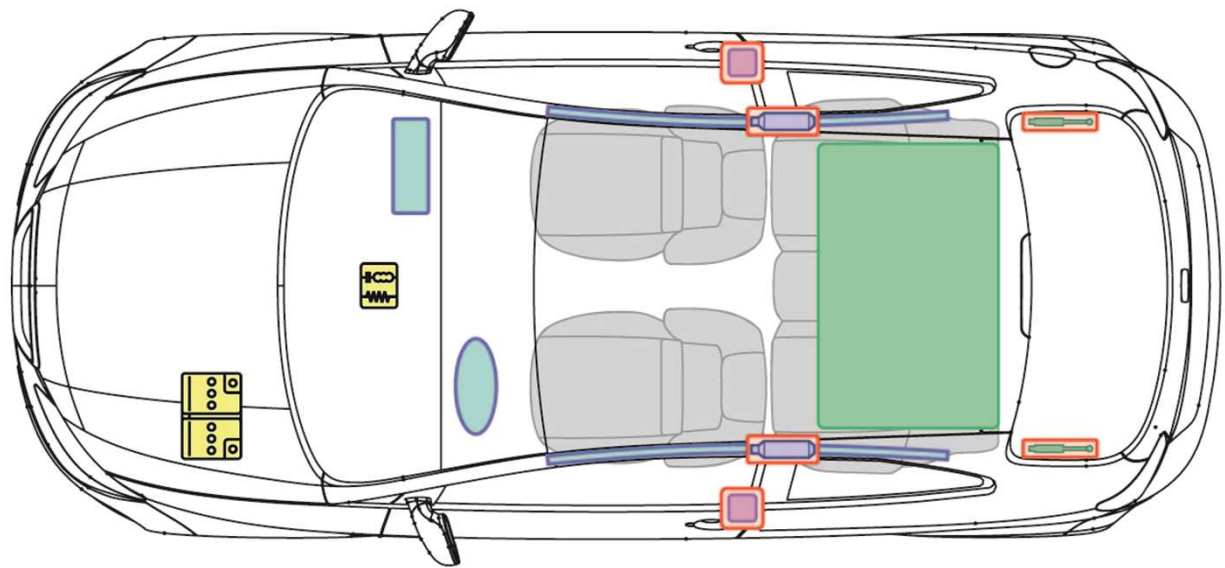

Ibiza

(3 Tüerer, ab 2016)

Legende

	Airbag		Karosserie- verstärkung		Steuergerät für Airbag
	Gas generator		Überoll- schutz		Batterie
	Gurtstraffer		Gasdruck- dämpfer		Kraftstoff- tank

Ibiza (3 Tüerer)