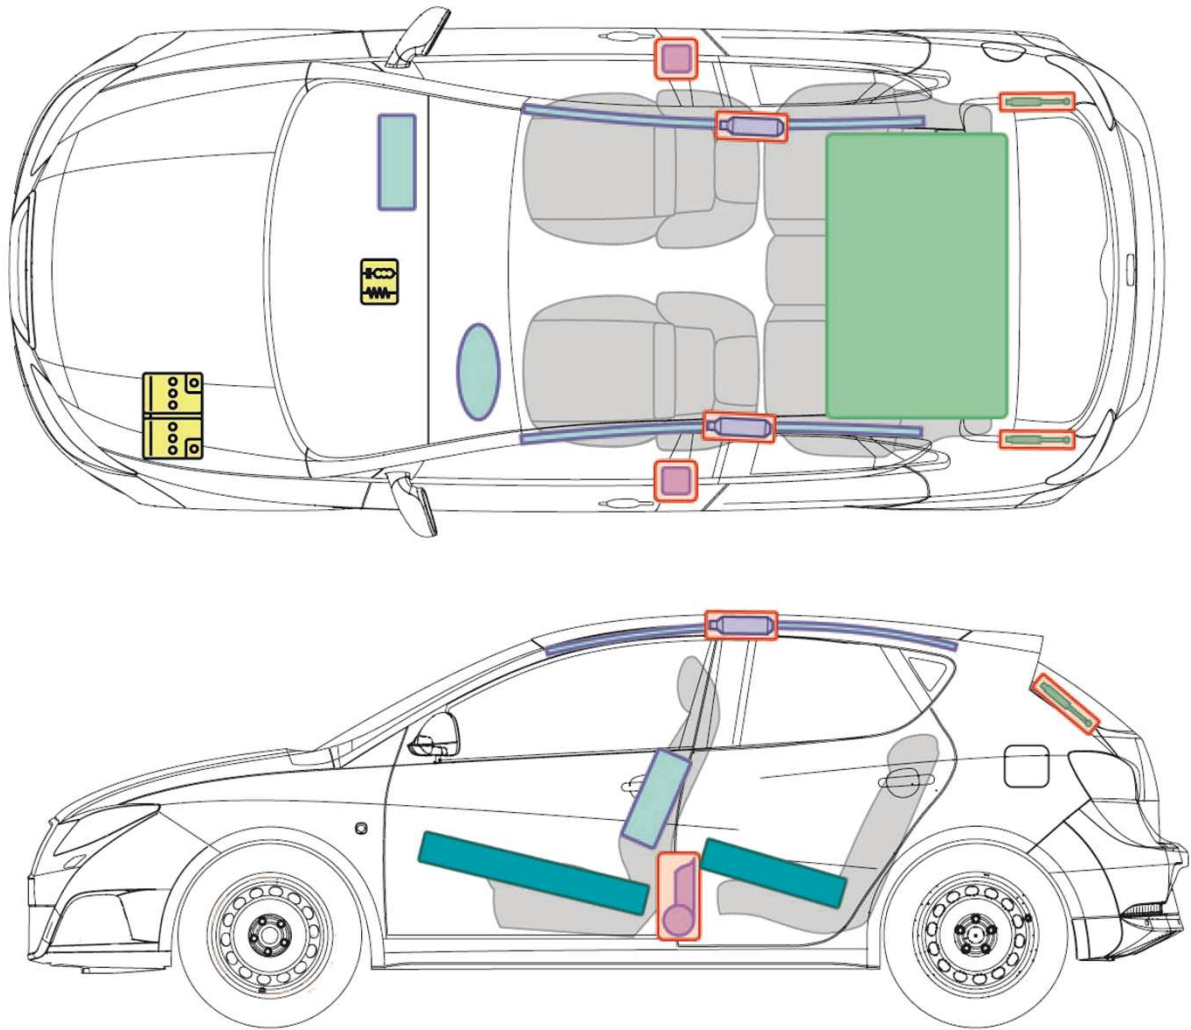

## Legende

	Airbag		Karosserie- verstärkung		Steuergerät für Airbag
	Gas generator		Überoll- schutz		Batterie
	Gurtstraffer		Gasdruck- dämpfer		Kraftstoff- tank

Ibiza (5 Tüer)