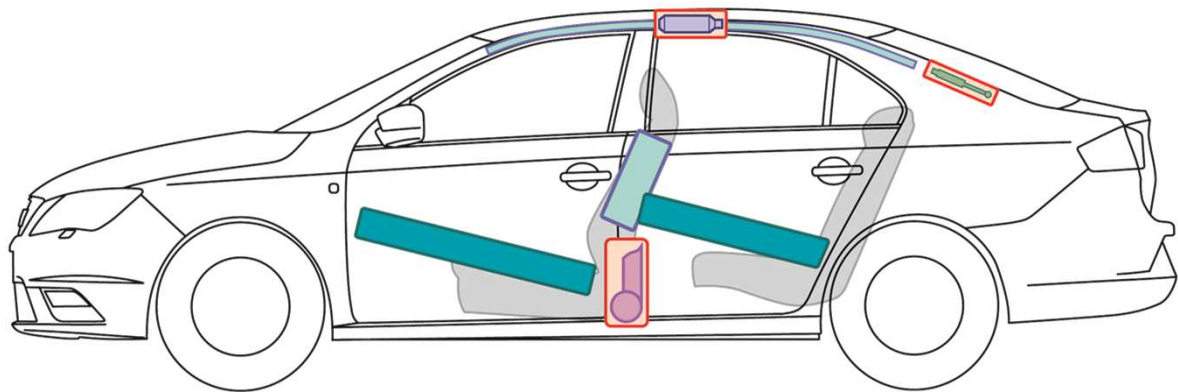

# Toledo

(ab 2013)

Batterie in dem Kofferraum

Toledo

## Legende

	Airbag		Karosserie- verstärkung		Steuergerät für Airbag
	Gas generator		Überoll- schutz		Batterie
	Gurtstraffer		Gasdruck- dämpfer		Kraftstoff- tank